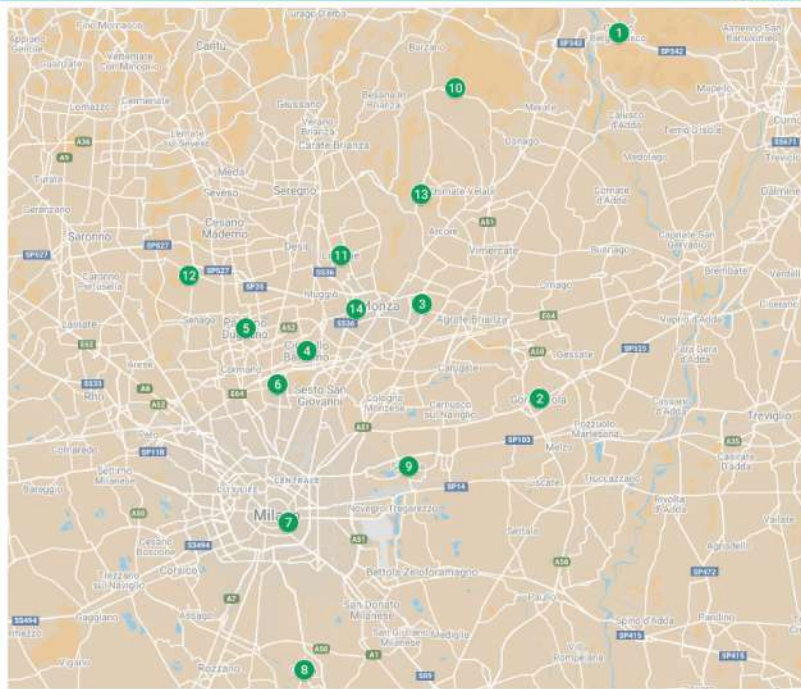

3. SERIE D MASCHILE 2021/2022

FORMULA DEL CAMPIONATO SERIE D MASCHILE 2021/2022:

Squadre aventi diritto: 42

Squadre integrate in CM: 2

Squadre integrate da 1ª DivM: 2

3 gironi da 14 squadre

Promozioni in CM 2022/2023: 5 Retrocessioni in 1ª DivM 2022/2023: 12

GIRONE B

	CODICE	SOCIETA	SQUADRA	CAMPO DI GIOCO
1	040120024	Pallavola Cisano B.sco SSD ARL	Edilcoming	Cisano Bergamasco (BG)
2	040170183	U.S. Argentia Pallavolo	Eurograte Argentia Gorgonzola	Gorgonzola (MI)
3	040170191	Volley Milano S.R.L.	Vero Volley Milano	Monza (MB)
4	040170310	CASC Sestese Pall. A.S.D.	Casc Sestese	Cinisello Balsamo (MI)
5	040170368	G.S. O.D.B. 82	Asd Odb82 Volley	Paderno Dugnano (MI)
6	040170828	Pol. Circolo Giovanile Bresso	La Perla Group Service Bresso	Bresso (MI)
7	040170839	A.S.D. Pallav.Gonzaga Giovani	Gonzaga Milano	Milano (MI)
8	040171109	A.S.D. Città di Opera	Città di Opera Asd	Opera (MI)
9	040171211	Powervolley Milano 2.0 SSDARL	Diavoli Powervolley	Segrate (MI)
10	040990006	A.S.D. Pallavola Missaglia	MI Informatica Missaglia	Missaglia (LC)
11	041010030	Lissone Volley Team	Caffeo Ortofrutticoli	Lissone (MB)
12	041010044	As Zeroquattro	Zeroquattro Volley	Limiate (MB)
13	041010073	Dream Volley A.S.D.	Brianzotende Dvl	Lesmo (MB)
14	041010088	Monza Volley A.S.D.	Monza Volley	Monza (MB)